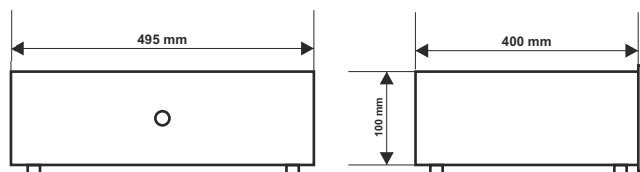

KOD: **AWO 483** v.1.1
NAZWA: **OBUDOWA DVR/ŚREDNIA**

PRZEZNACZENIE:

Rejestratory cyfrowe CCTV

AKCESORIA:

-AWO 483BR uchwyt do "podwieszania" obudowy np. (pod blatem itp.

-ARAW45 wentylator z czujnikiem temperatury 45° C.

DANE TECHNICZNE

Wymiary:	wewnętrzne: W=495, H=100, D=400 zewnętrzne: W=505, H=120, D=405 [mm, +/-2]
Waga netto/brutto:	5,30kg / 5,70kg [+/-0,1kg]
Warunki pracy:	II klasa środowiskowa, -10°C+ 40°C
Wykonanie:	blacha DC01, grubość: 1,0mm, zabezpieczenie antykorozyjne, kolor: RAL 9003
Zastosowanie:	do wewnątrz
Zabezpieczenie antysabotażowe:	1 x mikrowyłącznik: otwarcie obudowy, 0,5A@50V/DC max. NC- styki normalnie zwarte
Zamykanie:	zamek
Uwagi:	posiada dystans od ściany (podłoża) 18mm, możliwy montaż wentylatora ARAW45 *.
Certyfikaty, deklaracje:	RoHS